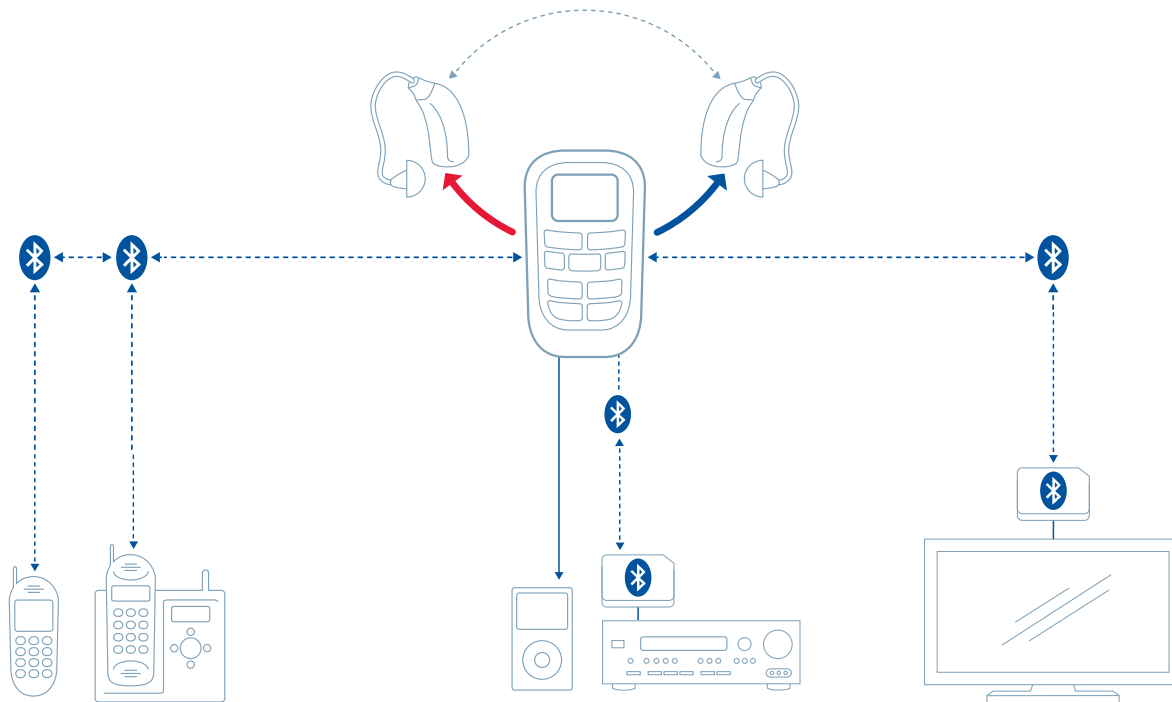

Comment écouter la télévision directement dans vos aides auditives ?

Siemens Tek™.

Permet la communication sans fil  entre vos appareils auditifs et votre téléphone, votre télévision, ...

www.siemens-audiologie.fr

SIEMENS

Avec Tek de Siemens, ne faites plus qu'un avec votre monde !

Regarder la télévision.
Discuter au téléphone. Ecouter la musique.
Avec Tek, tout simplement.

Grâce à Tek, vous êtes connectés, en mode  avec :